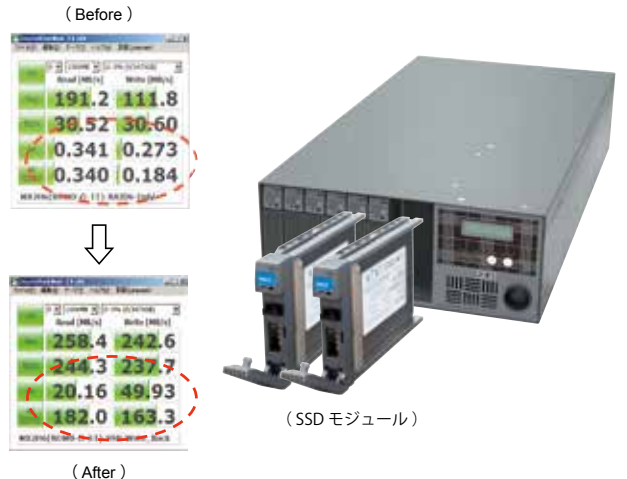

オプション機能: SPRINT RAID 搭載可能

自社開発の SSD をキャッシュとして使用する機能「SPRINT RAID」が、オプションで搭載可能となります。ランダム性能が飛躍的に向上いたします。

正しく安全に製品をお使いいただくために

- ●ご使用前に必ず「取扱説明書」をお読みください。
- ●表示された正しい「電源・電圧」で、ご使用ください。
- ●水・湿気・湯気・ほこり・油煙などの多い場所に、設置しないでください。時には安全性を損ない、火災・故障・感電などの事故につながる原因となる場合もあります。

■お気軽にお問い合わせください。

株式会社 **バイオス**

本社
〒151-0063 東京都渋谷区富ヶ谷 2丁目43-15 山崎ビル
TEL:03-3468-2220 FAX:03-3481-9909

大阪営業所
〒532-0003 大阪府大阪市淀川区宮原 4丁目1-14 住友生命新大阪北ビル
TEL:050-5830-8913 FAX:06-6396-8264

テクニカルセンター
〒400-0124 山梨県甲斐市中下条 544-11

※バイオスのホームページ <http://www.bios.co.jp/> もご覧ください。

■お問い合わせは、.....

※この製品名等の固有名称は各メーカーの商標登録です。
※このカタログ仕様は予告なしに変更することがあります。