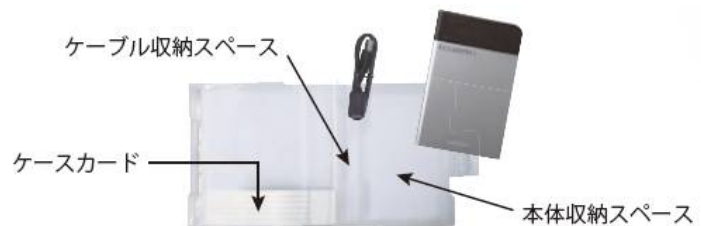

棚管理や持ち運びに最適な専用プラスチックケースが付いた SSD 採用の
ポータブルドライブ。ECLAIRPRO Portable「EP29SB3 シリーズ」を発売開始

メルコホールディングス(東・名 6676)グループで、映像分野で多くの実績を有する、株式会社バイオス(本社:東京、代表取締役社長:牧 寛之、以下バイオス)は、保管や持ち運びに最適な専用プラスチックケースに入った SSD 採用のポータブルドライブ「EP29SB3 シリーズ」を3月18日より出荷を開始致します。

EP29SB3 シリーズはポータブルドライブを使用していく中で置き方や管理場所で困った時に、専用のプラスチックケースが標準で付いていることで、ポータブルドライブをケースへ収納し、管理用の棚に保管しやいようになっています。モードチェンジャー(出荷時製品格納、ダウンロードでも無償提供)を使用することでポータブルドライブをセキュリティーモードに切り替えて使用していただくことが可能となり、保存されるデータは自動的に AES256 bit に暗号化され、万が一の盗難や紛失時にも大事なデータの流出を防ぐことができます。

SSD を採用することで高速なデータ転送が可能となり作業時間を大幅に短縮することができます。また MIL スペック準拠の耐衝撃ボディと防雨防塵設計で持ち運びにも安心なポータブルドライブとなります。故障対策として『データ復旧サービス』と『みまもり合図』に対応。故障予測・復旧をダブルサポート、ご使用いただく方へ安心をお届け致します。

製品概要

専用プラスチックケース収納イメージ

型番 : 480GB モデル EP29SB3-48001、960GB モデル EP29SB3-96001、
1.9TB モデル EP29SB3-1.901、3.8TB モデル EP29SB3-3.801 (製品化検討中)

販売価格 : オープン価格

インターフェース : USB3.0/2.0

外形寸法 : 90×141×21mm

保証期間 : 平日センドバック 3年間

出荷予定 : 2022年3月18日(金)

製品の特徴