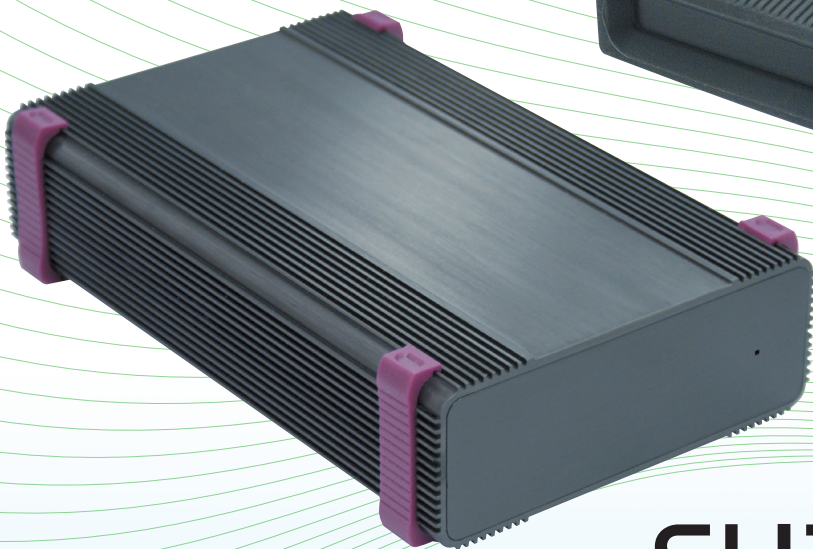

# SH25P・SH35

お客様の声で誕生しました。RAID メーカーが  
 作り上げたシンプルハードディスク新登場!!

## SH25P

- 2.5 inch HDD 搭載。
- 全面シリコンカバーで耐衝撃性を実現。
- 積重ね使用・放熱を考慮したラバー設計。
- 保管・運搬に最適なケース付き。

## SH35

- 3.5 inch HDD 搭載。
- 高信頼性 HDD 搭載。
- 抜け防止スクリューアダプタ採用。
- 安心の放熱設計。(積み重ね可能)

お客様からの要望で商品化をいたしました“SH25P・SH35”シンプルハードディスクシリーズが好評販売中です。この商品はシンプルに信頼性だけを追求し、作り上げました。インターフェイスもシンプルに“USB3.0”に徹したものにいたしました。搭載ハードディスクは、RAID で使われているものと同じものを使用し、RAID メーカーだからこそ出来る、高い信頼性をお届けいたします。プロフェッショナルな仕事の友に、信頼性の高い、安心の“SH”シリーズを是非ご利用ください。