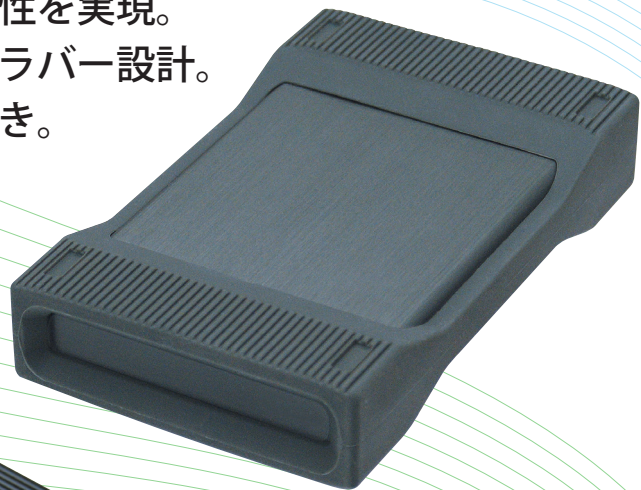

# SH25P・SH35

お客様の声で誕生しました。RAID メーカーが  
 作り上げたシンプルハードディスク新登場!!

## SH25P

- 2.5 inch HDD 搭載。
- 全面シリコンカバーで耐衝撃性を実現。
- 積重ね使用・放熱を考慮したラバー設計。
- 保管・運搬に最適なケース付き。

## SH35

- 3.5 inch HDD 搭載。
- 高信頼性 HDD 搭載。
- 抜け防止スクリューアダプタ採用。
- 安心の放熱設計。(積み重ね可能)

お客様からの要望で商品化をいたしました“SH25P・SH35”シンプルハードディスクシリーズが好評販売中です。この商品はシンプルに信頼性だけを追求し、作り上げました。インターフェイスもシンプルに“USB3.0”に徹したものにいたしました。搭載ハードディスクは、RAID で使われているものと同じものを使用し、RAID メーカーだからこそ出来る、高い信頼性をお届けいたします。プロフェッショナルな仕事の友に、信頼性の高い、安心の“SH”シリーズを是非ご利用ください。