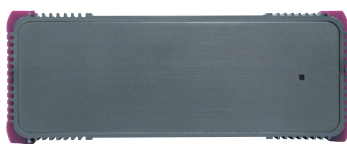

■ SH35 / USB3.0 モデル仕様

SH35

(本体・正面)